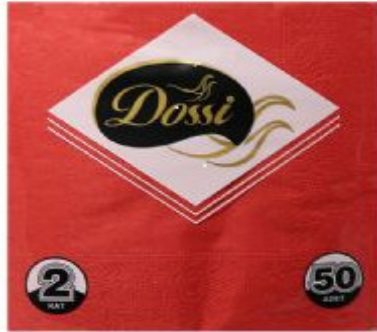

SERVIETTE COULEUR

24,5*24,5

1
62089

4
62102

3
62164

32,5*32,5

5
61419

6
61433

7
61457

8
61471

9
61518

11
61532

10
62003

32
61495

38*38

12
61150